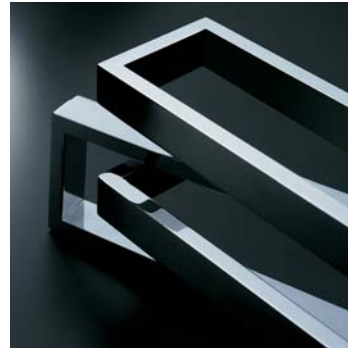

**Maniglie**  
**Accessori del mobile**  
**Arredobagno**

**Valli&Valli**

[www.vallievalli.com](http://www.vallievalli.com)

Cerri & Associati

**Maniglie d'autore**

- Eero Aarnio
- Ron Arad
- Gae Aulenti
- Mario Bellini
- Cini Boeri
- Achille Castiglioni
- Cerri & Associati
- David Chipperfield Architects
- Antonio Citterio
- Odile Decq-Benoît Cornette
- Droog Design-Ronald Lewerissa
- D'Urbino-Lomazzi
- Foster and Partners
- Massimiliano e Doriana Fuksas
- Frank O. Gehry
- Michael Graves
- Gregotti Associati
- Zaha M Hadid
- Jan Kleihues
- Hans Kollhoff
- Yoshimi Kono
- Leon Krier
- Chi Wing Lo
- Vico Magistretti
- Angelo Mangiarotti
- Richard Meier
- Renzo Mongiardino
- Jean Nouvel
- John Pawson
- Gustav Pejchl
- Piano Design Workshop
- Andrée Putman
- Alan Ritchie-Philip Johnson Architects
- Aldo Rossi
- Skidmore, Owings & Merrill
- Sottsass Associati
- Robert A.M. Stern Architects
- Taller Design Ricardo Bofill
- Matteo Thun
- Marco Zanuso