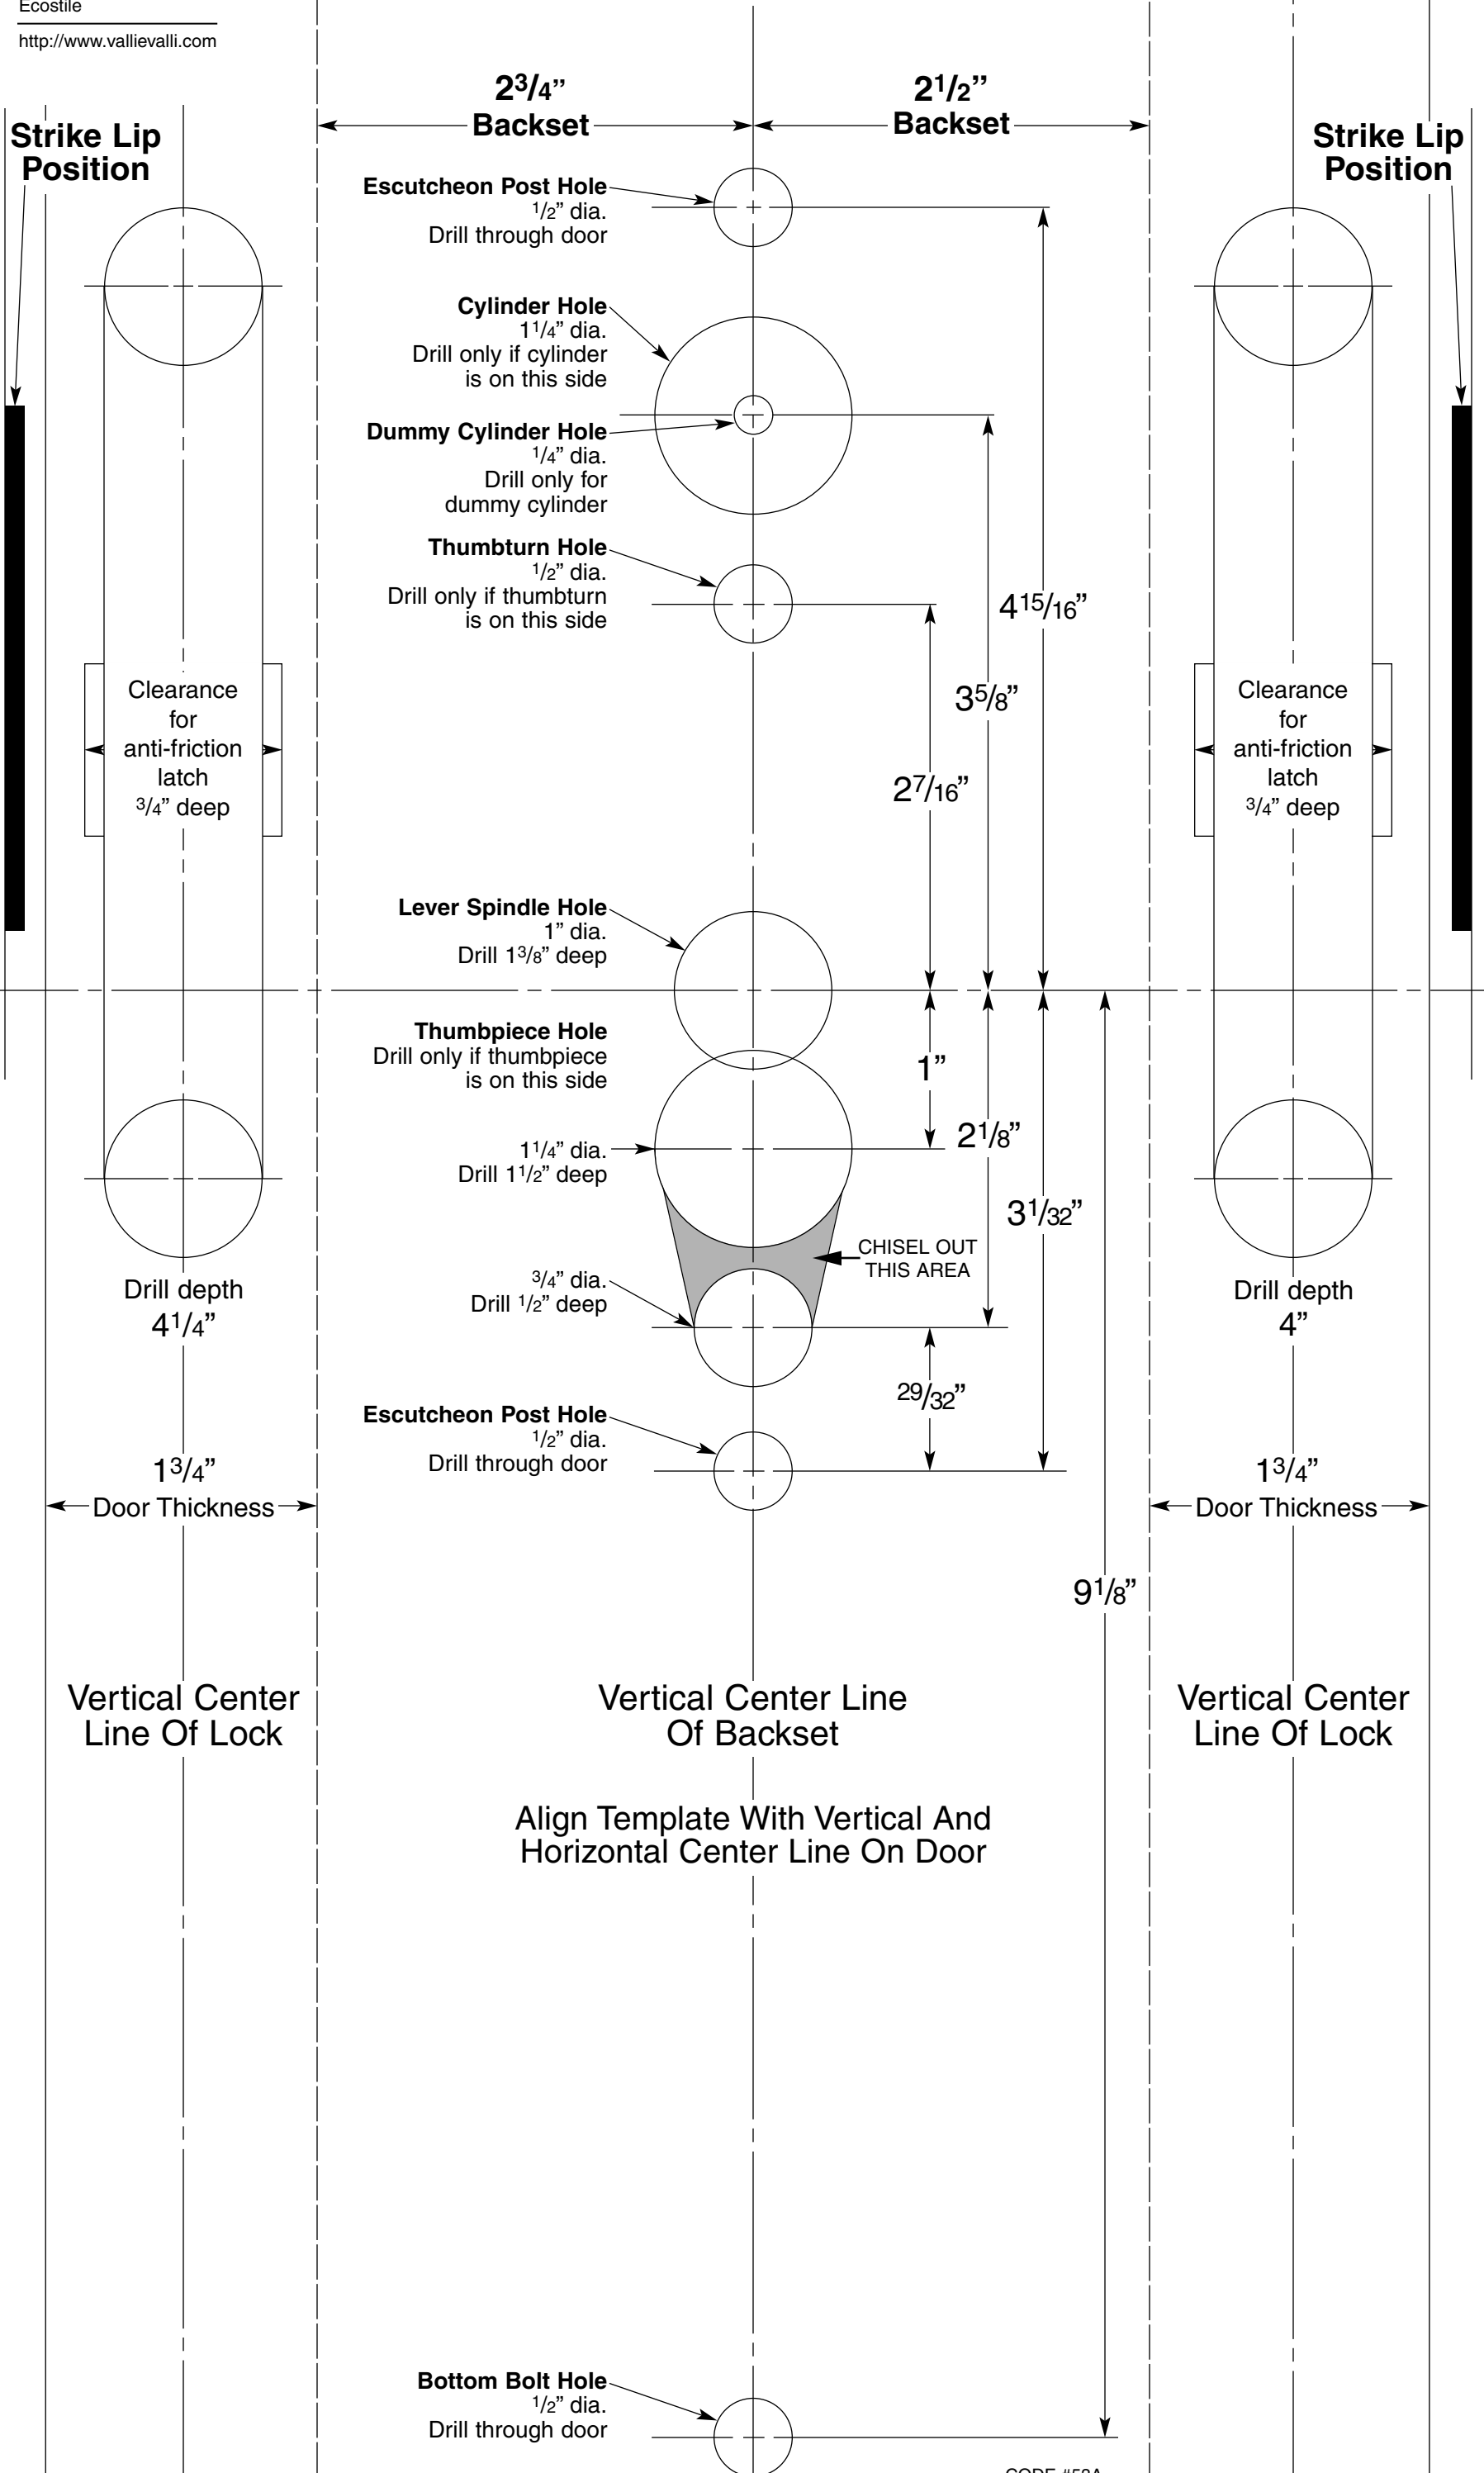

Handleset Template ML-TP F

Handleset Template ML-TP F