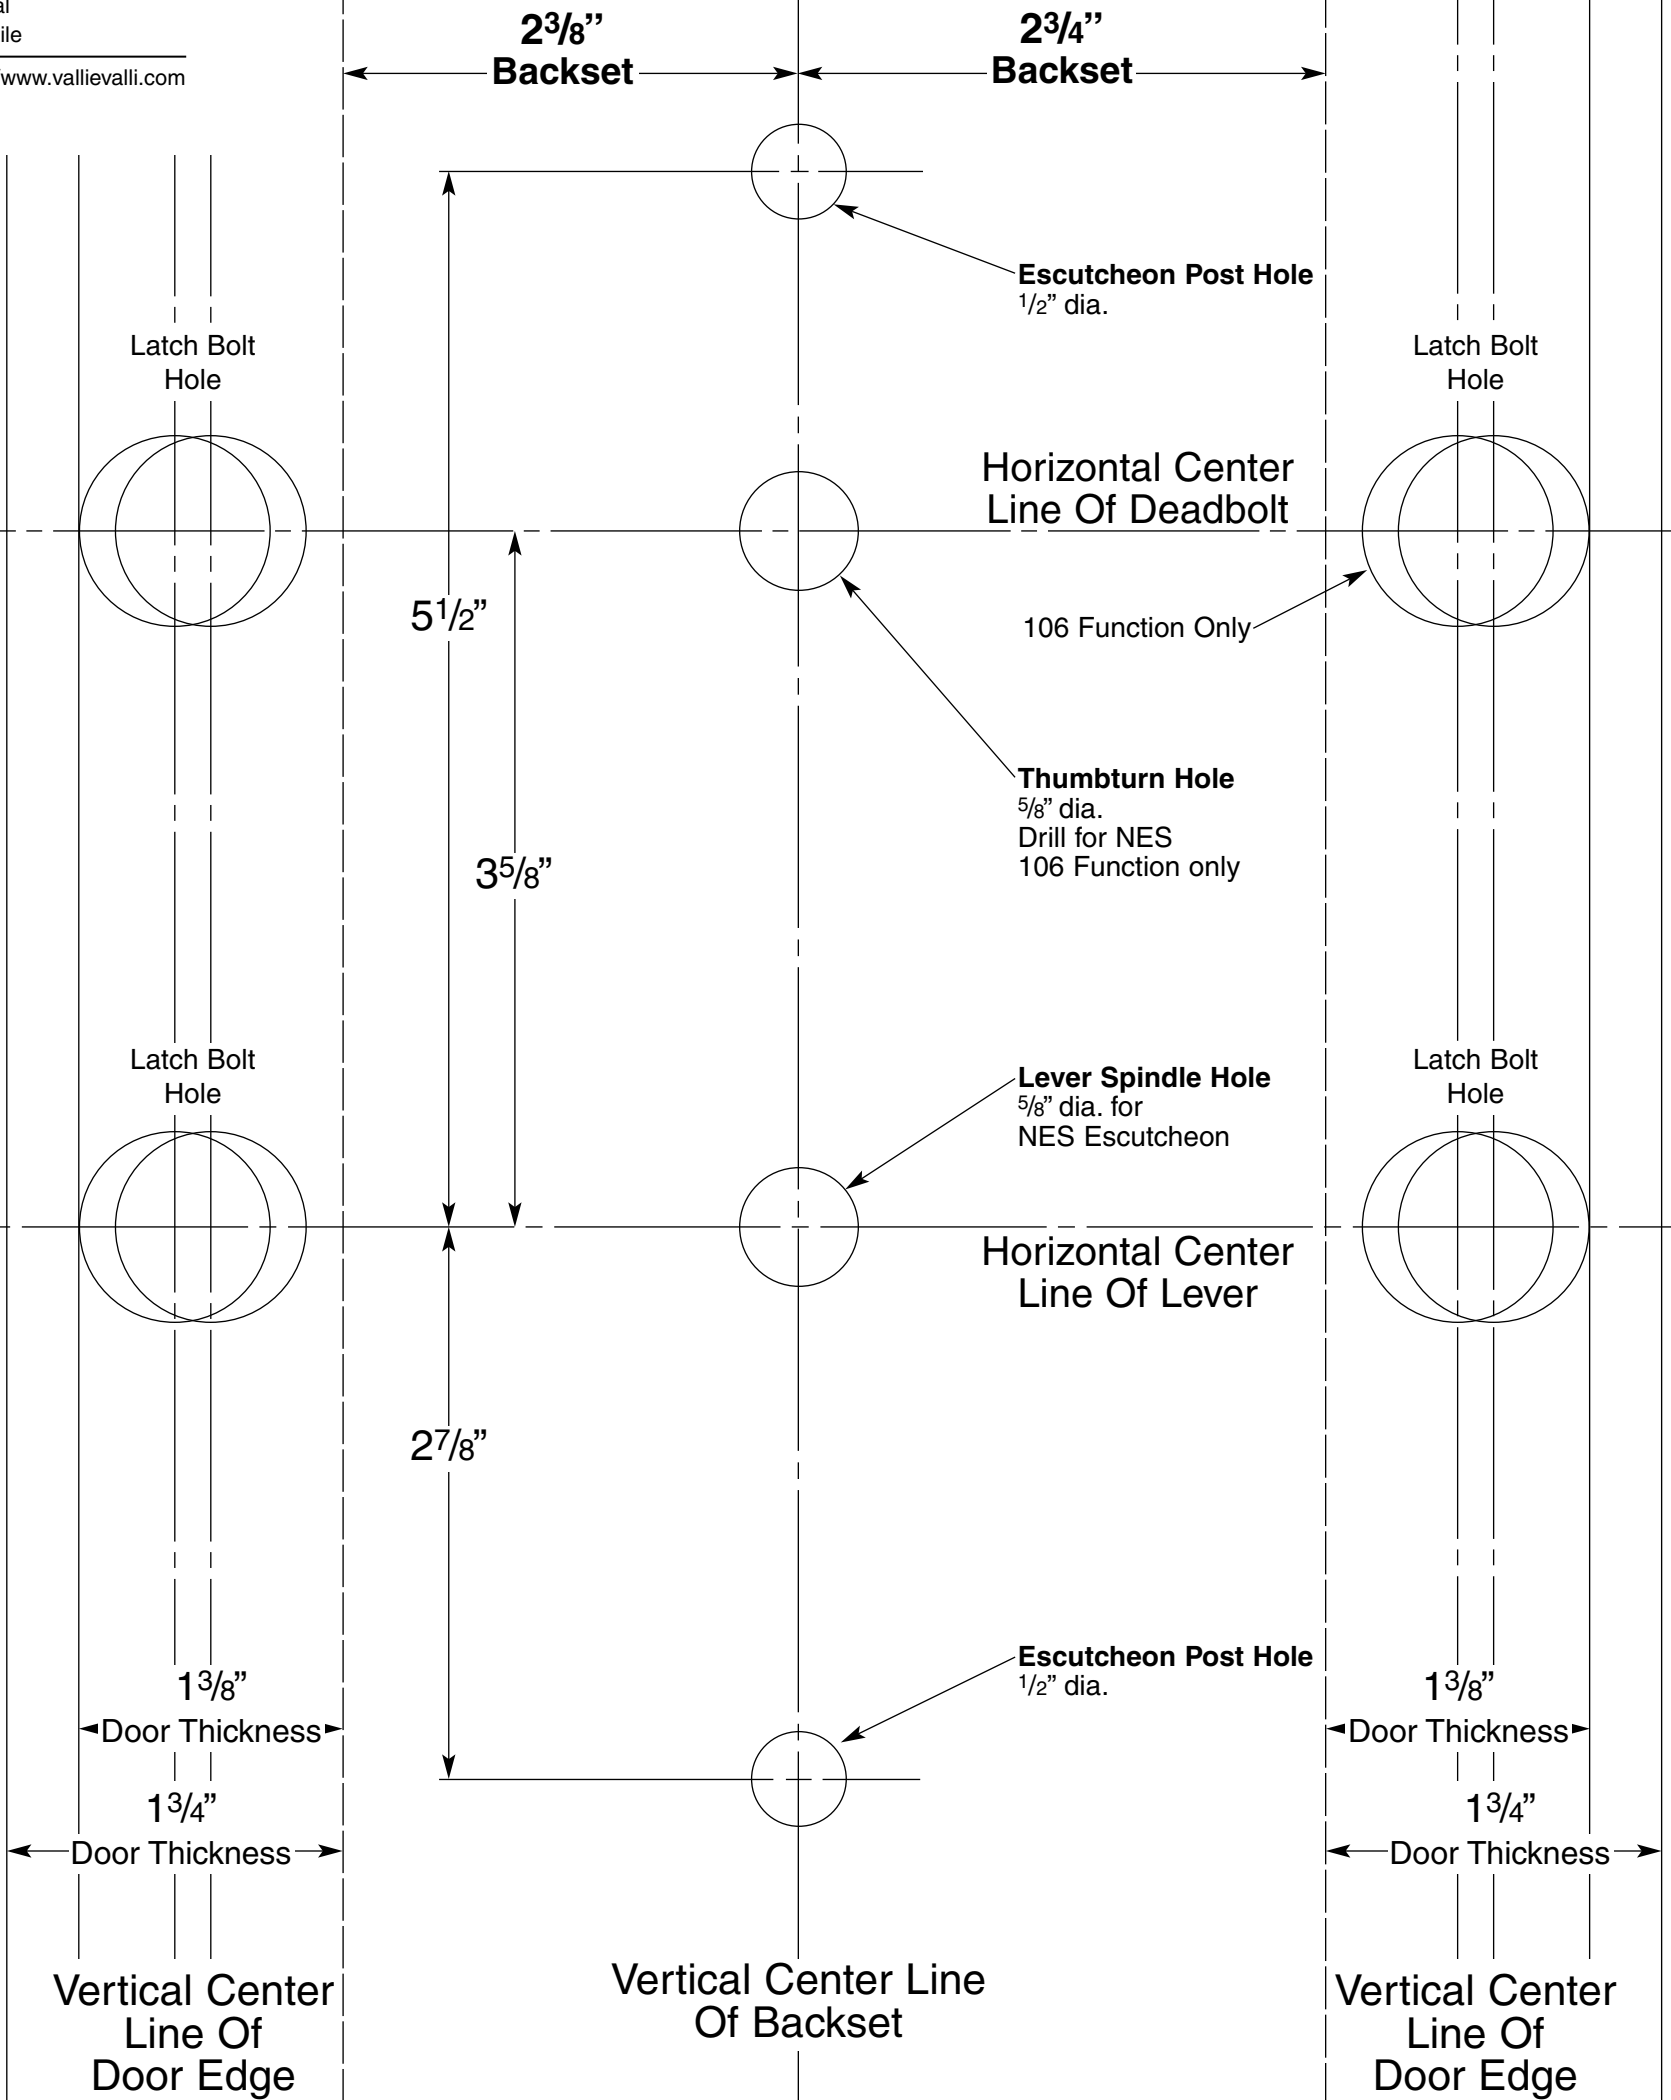

NES Escutcheon Template

NES Escutcheon Template

Align Template With Vertical And Horizontal Center Line On Door