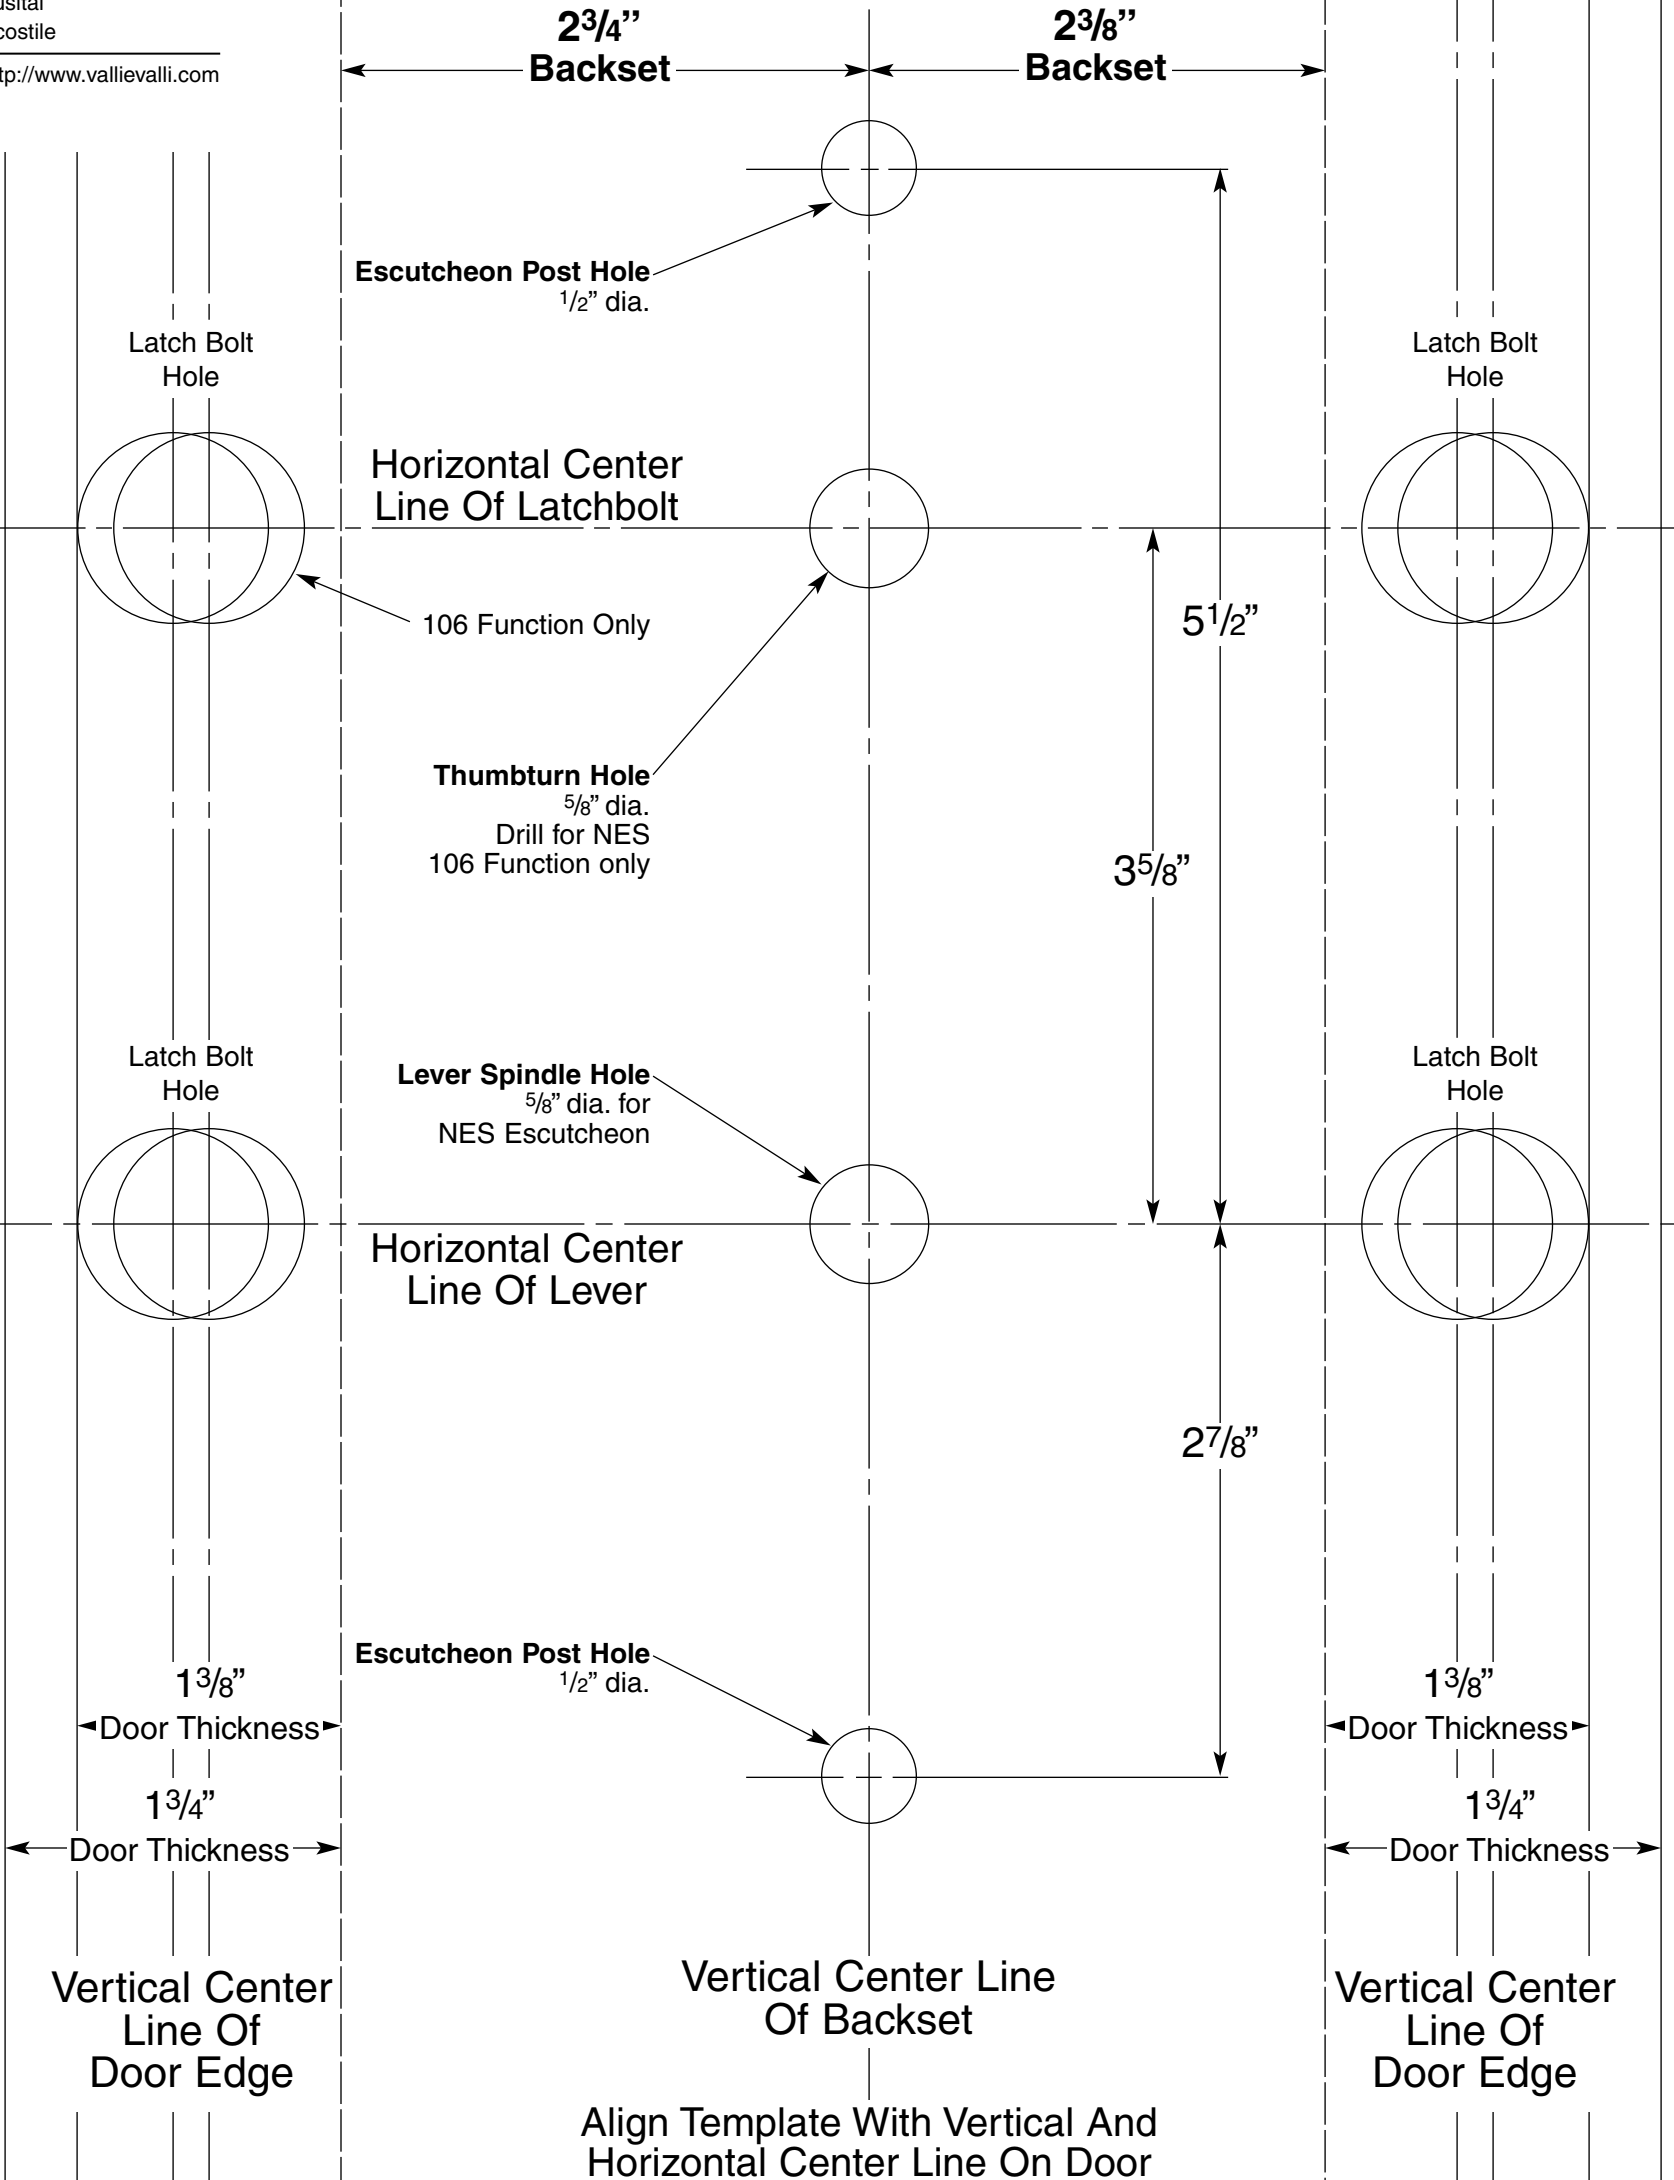

NES Escutcheon Template

NES Escutcheon Template

Align Template With Vertical And Horizontal Center Line On Door